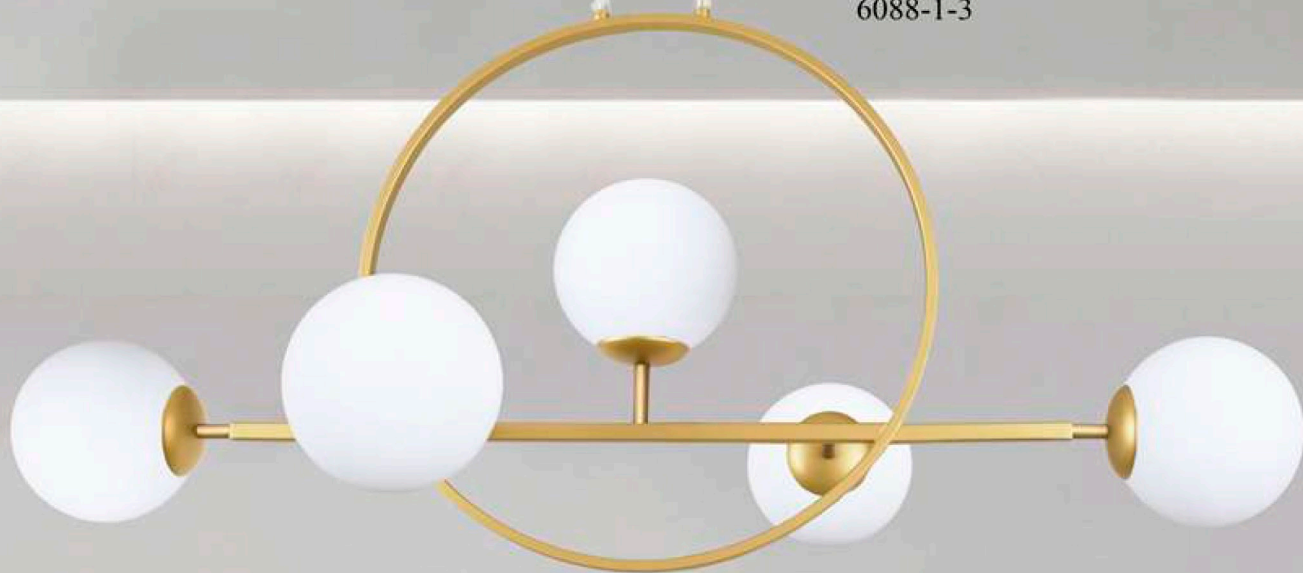

6088-1-3

6088-16-2

Ref.	↔	↕	Bombilla	Puntos
6088-1-3	107	70	5E27	264
6088-16-2	107	70	5E27	264
6088-19-1	107	70	5E27	280

Transparente-2 Espejo-15 Ambar-16 Gajos Espejo-19 Gajos Ambar-20

 Negro-1 
  Negro&Oro-2 
  Oro-3 
  Plata-4 
  Champán-5 
  Crema-7 
  Blanco-8